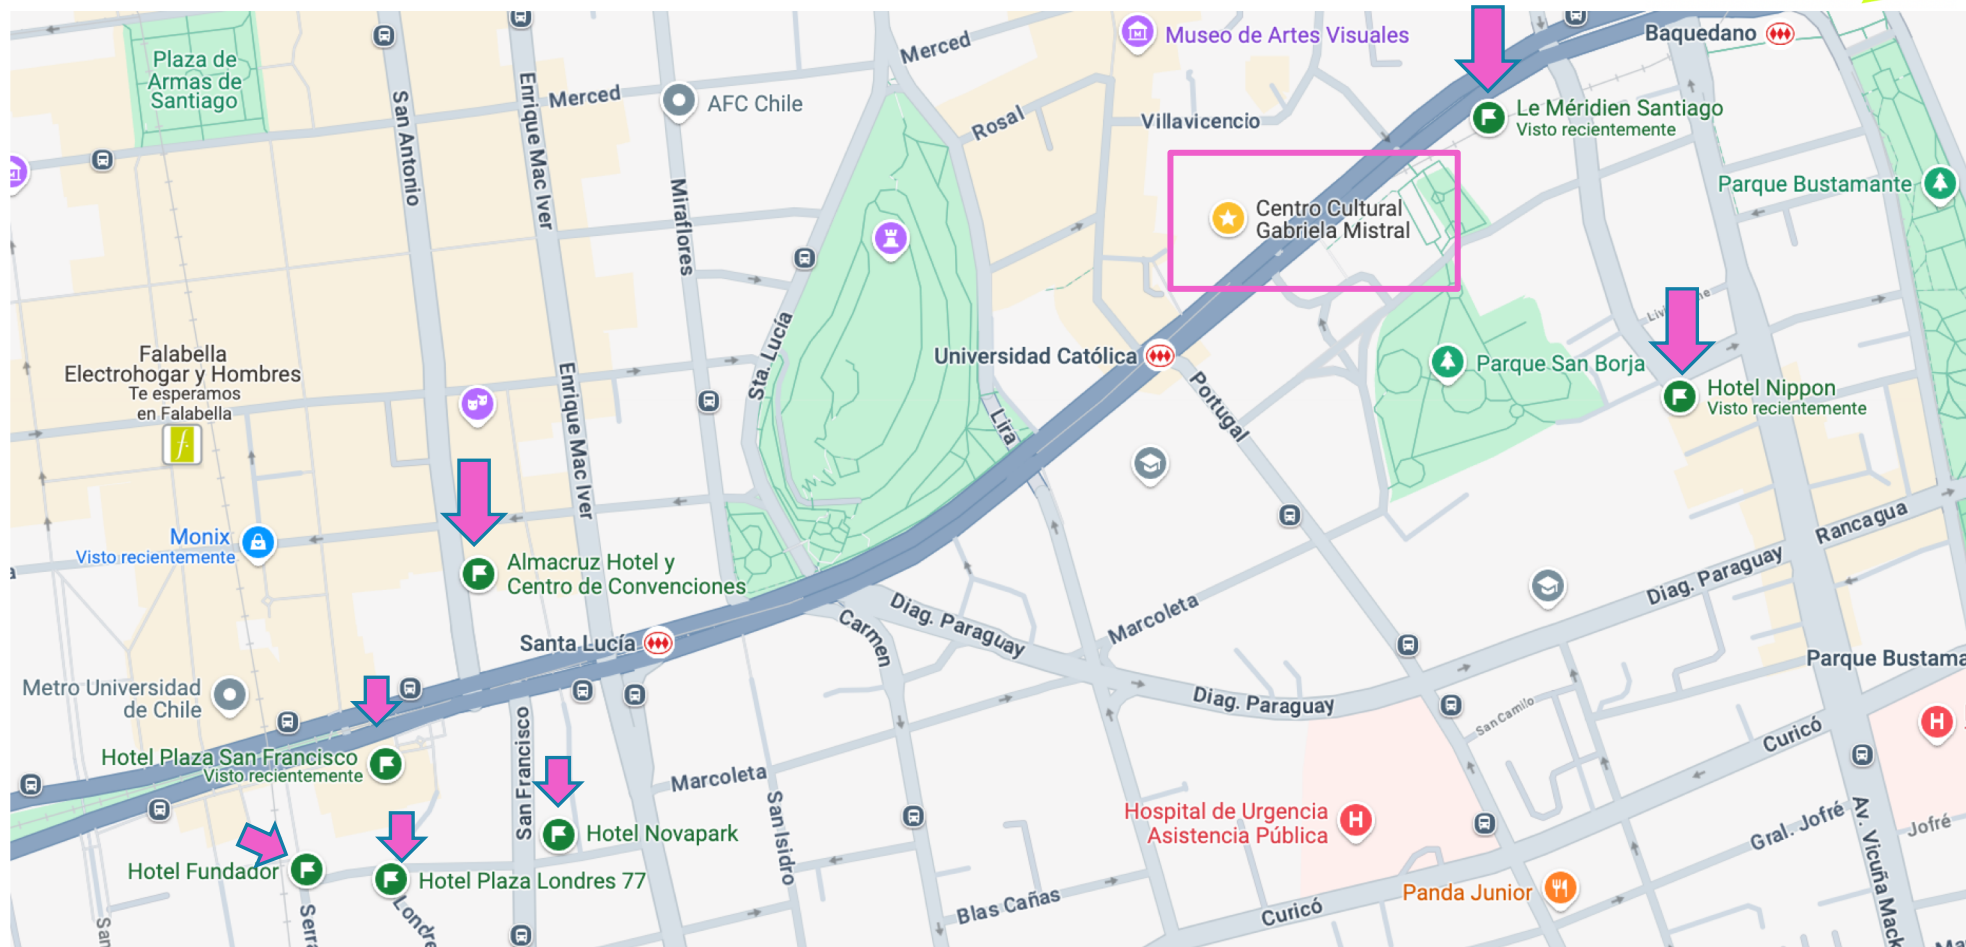

*Los valores están en pesos chilenos.
Las reservas deben realizarse directamente
a través del correo o enlace indicado para
cada hotel, bajo el convenio **CLADE2025**.

*Os valores estão em pesos chilenos.
As reservas devem ser feitas diretamente
através do e-mail ou link indicado para cada
hotel, ao abrigo do acordo CLADE2025.

HOTEL
Plaza Londres

PAÑEDEL
PRODUCCIONES