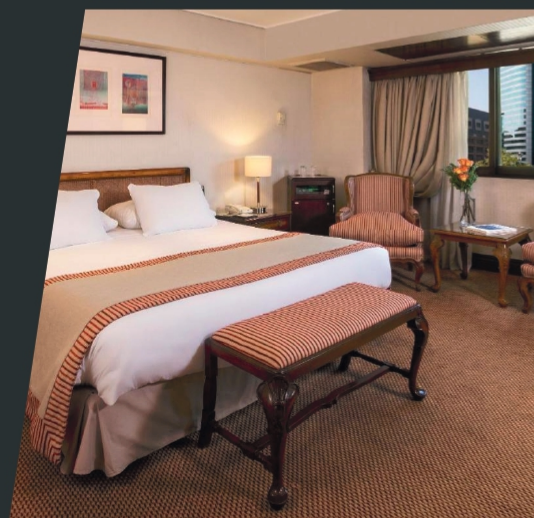

Valores incluyen desayuno

Reservas: mmejias@hoas.cl

HOTEL FUNDADOR

*Paseo Serrano, 34,
Centro de Santiago*

Habitacion single: \$73.185

Habitacion doble: \$73.185

Valores incluyen desayuno

Reservas: operaciones@hfundador.com

HOTEL NIPON

*Baron Pierre de Coubertin, 62,
Centro de Santiago*

Habitacion single: \$58.310

Habitacion doble: \$70.210

Habitacion triple: \$89.250

Valores incluyen desayuno

Reservas: ileiva@hotelnippon.cl

HOTEL PLAZA SAN FRANCISCO

*A. Libertador Bernardo O´Higgins 816,
Centro de Santiago*

Habitacion single: \$105.791

Habitacion doble: \$105.791

Valores incluyen desayuno

Reservas: reservas@plazasanfrancisco.cl

HOTEL LE MERIDIEN

*Av Vitacura 3201,
Vitacura*

Habitacion single: \$130.900

Habitacion doble: \$142.800

Valores incluyen desayuno

Reservas: CLADE 2025

<https://www.marriott.com/es/event-reservations/reservation-link.mi?id=1741968244539&key=GRP&guestreslink2=true&app=resvlink>